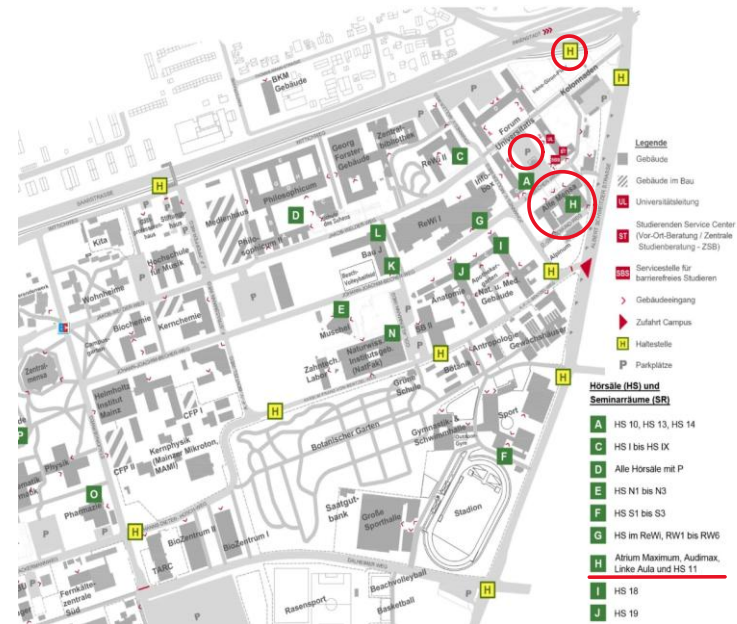

# WICHTIGE INFORMATIONEN FÜR IHRE ANREISE

Die Alte Mensa (Atrium Maximum) auf dem Campus der Johannes Gutenberg-Universität Mainz ist sowohl mit öffentlichen Verkehrsmitteln als auch mit dem Auto erreichbar. Der Mainzer Hauptbahnhof ist nur wenige Minuten entfernt.

Für Besucher mit dem Auto stehen mehrere Parkplätze auf dem Campus sowie in der Umgebung zur Verfügung – das Campusgelände ist für PKW-Fahrer geöffnet; am Haupteingang befindet sich eine Schranke, die für Besucher der JGU ein zeitlich begrenztes Parkkontingent gewährt. Sie müssen sich vorher nicht anmelden oder registrieren.

# HOTEL

Gäste mit Hotelreservierung sind im Erbacherr Hof (Greibenstraße 24-26, 55116 Mainz) untergebracht. Der Erbacher Hof ist nur wenige Minuten vom Mainzer Hauptbahnhof entfernt. Über diese beiden Möglichkeiten erreichen Sie das Hotel unkompliziert:

## **BUS UND BAHN**

Rechts vor dem Bahnhof fahren ab der Haltestelle I mehrere Buslinien (Bus 64, Bus 65, Bus 66, Bus 78, Bus 57) zur Bushaltestelle Höfchen/Listmann. Ab hier sind es ca. 5 Minuten zu Fuß. Sie gehen Richtung Dom, vor dem Dom über den Liebfrauenplatz, rechts ist eine kleine Straße - die Domstraße. Sie führt zur Grebenstraße und direkt zum Erbacher Hof.